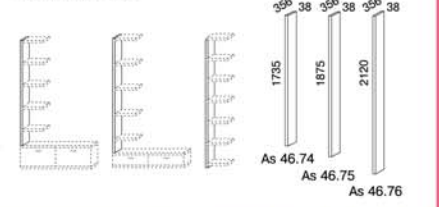

5

7

тумбы-комоды-надставки

Стеновые панели

Боковины

6

8

5