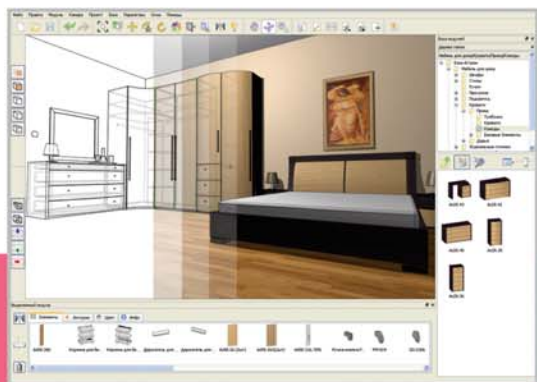

Катрин

мебель для гостиной