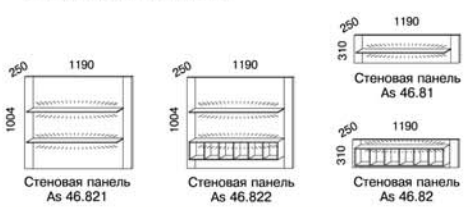

Стеновые панели