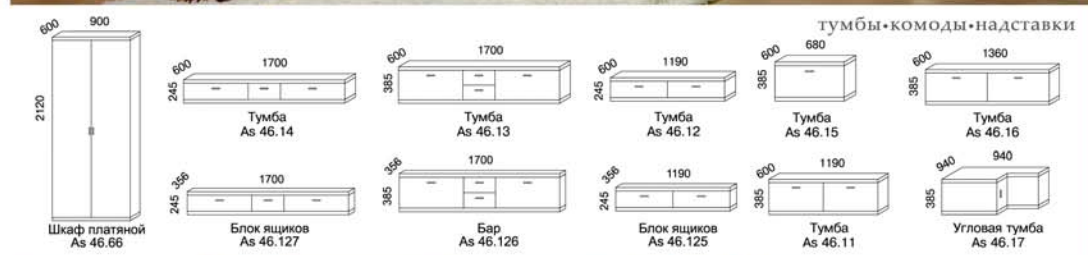

Опции

Ножи регулируемые

Комплект ног

Набор для крепления к стене элементов: As46.121, As46.122, As46.123, As46.124, As46.126, As46.31, As46.41

Набор для крепления к стене элементов: As46.911, As46.125, As46.127, As46.41